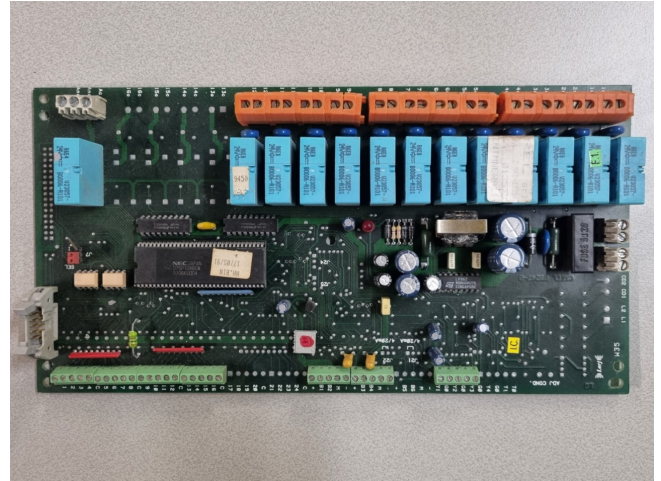

Carel INTMNEWB11

Specifications

Merke	Carel
Art	INTMNEWB11
Remarks	270x140x40 mm (LxWxH)
Stock	1

Description

Used Carel INTMNEWB11

Gebrauchte Carel INTMNEWB11-Leiterplatte.